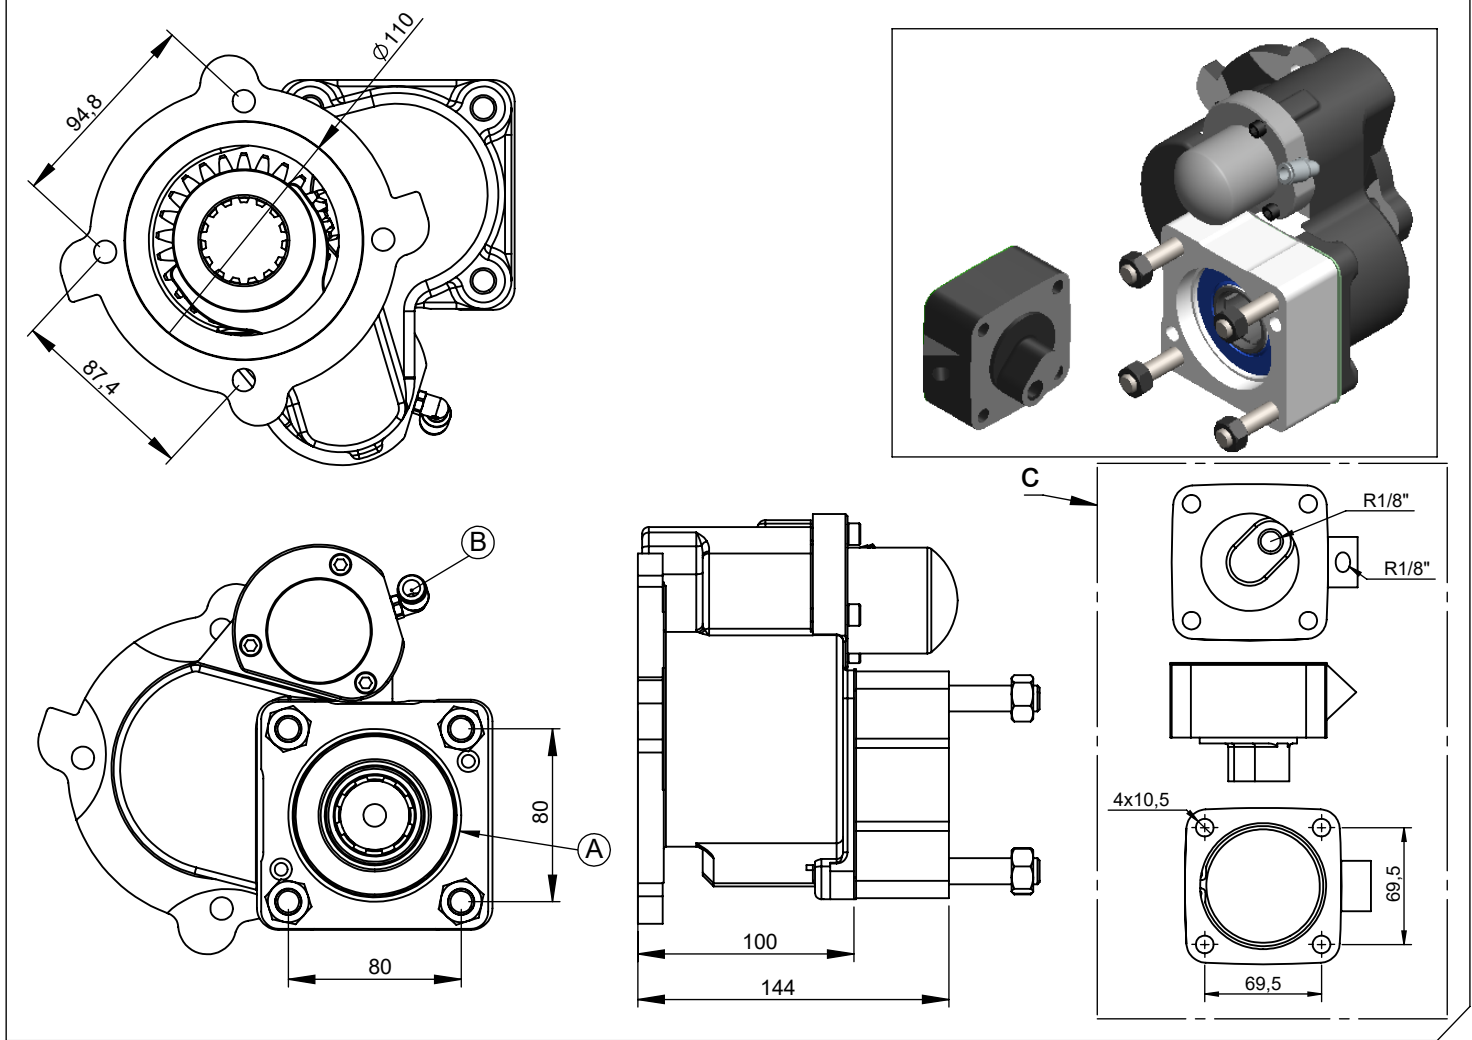

Ürün Kodu / Product Code	SHX.4.9JS.ISO
---------------------------------	----------------------

Ürün Görünümleri / Products View

Opsiyonlar / Options

A :DIN 5462-ISO 14 , 4 Kulak pompa bağ.	A :DIN 5462-ISO 14 , 4 Bolt
B : Hava Girişi R 1/4"	B : Air Inlet R 1/4"
C : Ayırıcı Sistem Takımı	C : Transmission Separator

Teknik Bilgi / Technical Data

Güç / Power (Kw)	Maksimum Tork / Maximum Torque		Çevrim Oranı Ratio	Bağlantı Şekli Mounting Side	Kumanda Kontrol Control Type
	Nm	Kgm			
1000 Dev. / Dak.				KUYRUK/REAR	HAVALI/PNEUMATIC
32	305	31	1/1	Ağırlık / Weight (Kg)	Dönüş Yönü / Rotation Sense
				11	SOL/COUNTERCLOCKWISE(CCW)